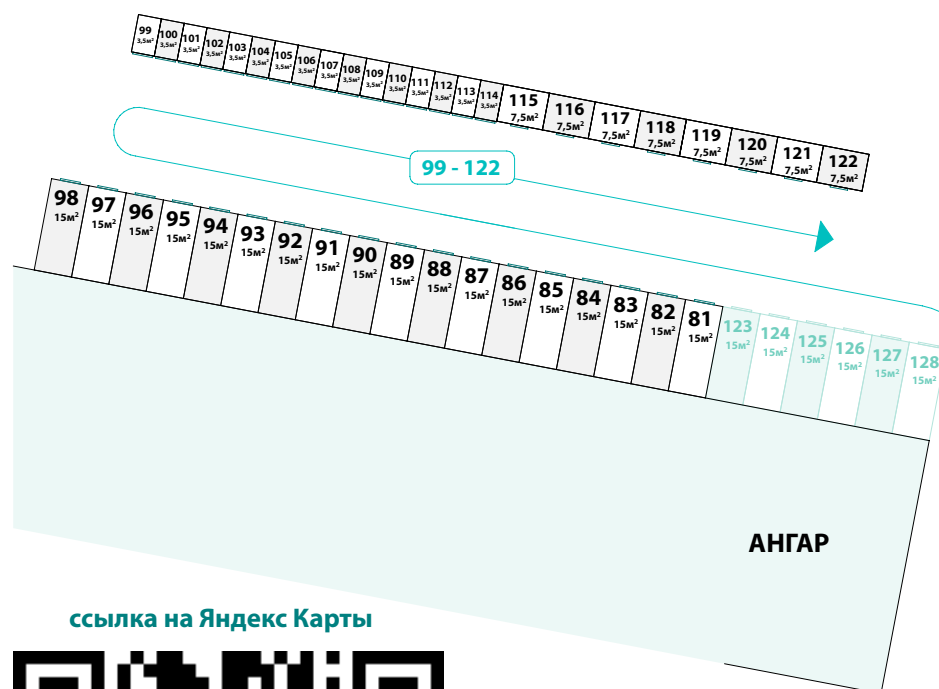

Skladcontainer.ru

+7 916 292-95-95

Москва, ул. ДОРОЖНАЯ, 3к14

м. Южная - 2 км

м. Пражская - 2 км

м. Царицино - 2.4 км

ссылка на Яндекс Карты